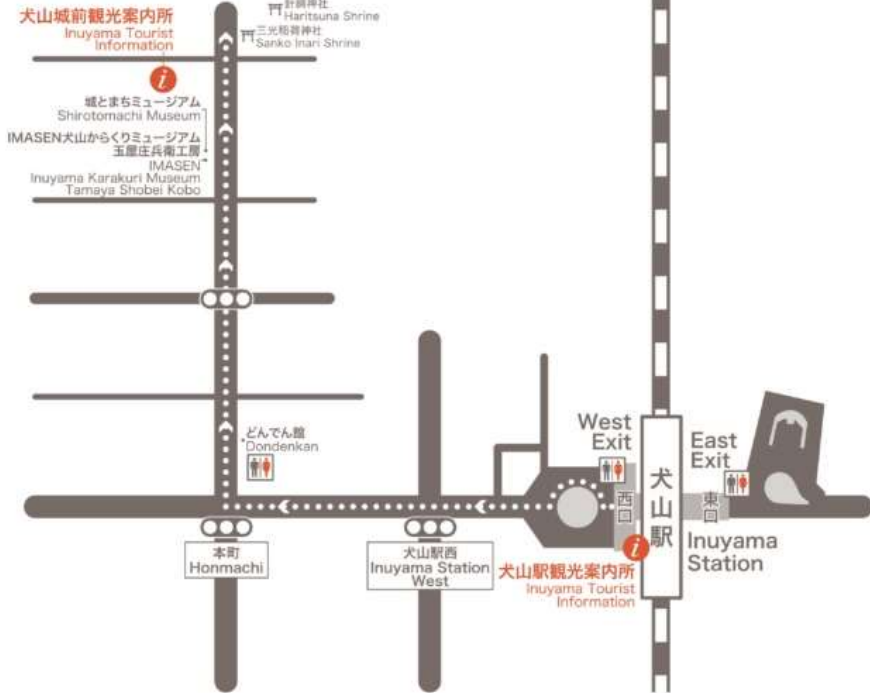

名鉄犬山駅～犬山城城下町