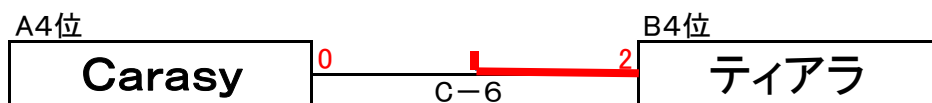

笛:Aコート長管

五位決定トーナメント

笛:Bコート短管

九位決定トーナメント

笛:Cコート長管

13位決定トーナメント

試合結果表

Aコート		対戦カード		審判	結果
1	9:30	Carasy	VS わっしょい	Friends	0 (7 - 25) 2 (9 - 25)
2	10:30	Friends	VS TAP'S	Carasy	0 (20 - 25) 25 (21 -)
3	11:30	LUGALIS	VS GREEN	東陵東京クラブ	0 (15 - 25) 25 (17 -)
4	12:30	Carasy	VS TAP'S	わっしょい	0 (15 - 25) 2 (12 - 25)
5	13:30	わっしょい	VS Friends	TAP'S	1 (7 - 25) 2 (9 - 25) (12 - 15)
6	14:30	TAP'S	準決 白金	東陵・Pola	0 (10 - 25) 2 (9 - 25)
7	15:30	Polaris	準決 東陵東京クラブ	TAP'S	0 (11 - 25) 2 (10 - 25)
8	16:30	白金	決勝 東陵東京クラブ	Polaris	2 (25 - 19) 0 (27 - 25)