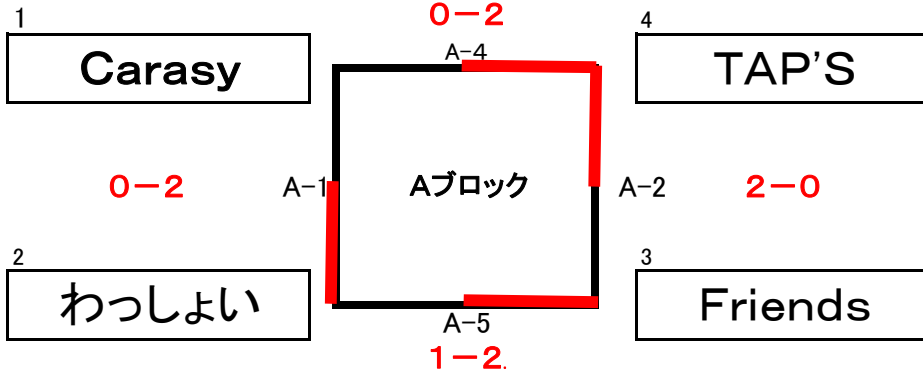

第1回東京都6人制男女バレーボール大会組合せ
(女子大会)

予選リーグ

笛:Aコート長管

笛:Bコート短管

笛:Cコート長管

東陵東京クラブ

第1回東京都6人制男女バレーボール大会組合せ (女子大会)

決勝トーナメント

笛:Aコート長管

五位決定トーナメント

笛:Bコート短管

九位決定トーナメント

笛:Cコート長管

13位決定トーナメント

試合結果表

Aコート		対戦カード		審判	結果
1	9:30	Carasy	VS わっしょい	Friends	0 (7 - 25) 2 (9 - 25)
2	10:30	Friends	VS TAP'S	Carasy	0 (20 - 25) 25 (21 -)
3	11:30	LUGALIS	VS GREEN	東陵東京クラブ	0 (15 - 25) 25 (17 -)
4	12:30	Carasy	VS TAP'S	わっしょい	0 (15 - 25) 2 (12 - 25)
5	13:30	わっしょい	VS Friends	TAP'S	1 (7 - 25) 2 (9 - 25) (12 - 15)
6	14:30	TAP'S	準決 白金	東陵・Pola	0 (10 - 25) 2 (9 - 25)
7	15:30	Polaris	準決 東陵東京クラブ	TAP'S	0 (11 - 25) 2 (10 - 25)
8	16:30	白金	決勝 東陵東京クラブ	Polaris	2 (25 - 19) 0 (27 - 25)