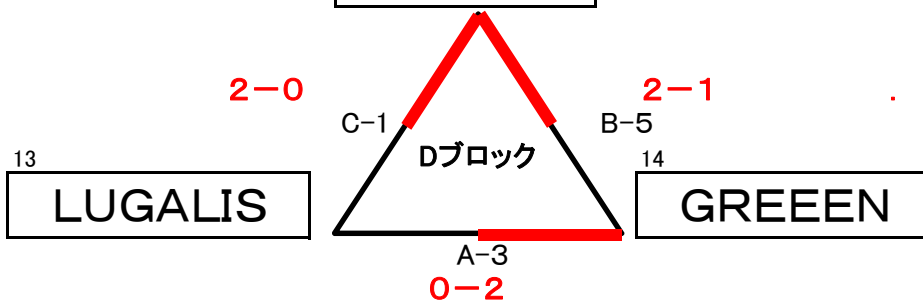

第1回東京都6人制男女バレーボール大会組合せ
(女子大会)

予選リーグ

笛:Aコート長管

笛:Bコート短管

笛:Cコート長管

東陵東京クラブ

第1回東京都6人制男女バレーボール大会組合せ (女子大会)

決勝トーナメント

笛:Aコート長管

五位決定トーナメント

笛:Bコート短管

九位決定トーナメント

笛:Cコート長管

13位決定トーナメント

試合結果表

Aコート		対戦カード		審判	結果
1	9:30	Carasy	VS わっしょい	Friends	0 (7 - 25) 2 (9 - 25)
2	10:30	Friends	VS TAP'S	Carasy	0 (20 - 25) 25 (21 -)
3	11:30	LUGALIS	VS GREEN	東陵東京クラブ	0 (15 - 25) 25 (17 -)
4	12:30	Carasy	VS TAP'S	わっしょい	0 (15 - 25) 2 (12 - 25)
5	13:30	わっしょい	VS Friends	TAP'S	1 (7 - 25) 2 (9 - 25) (12 - 15)
6	14:30	TAP'S	準決 白金	東陵・Pola	0 (10 - 25) 2 (9 - 25)
7	15:30	Polaris	準決 東陵東京クラブ	TAP'S	0 (11 - 25) 2 (10 - 25)
8	16:30	白金	決勝 東陵東京クラブ	Polaris	2 (25 - 19) 0 (27 - 25)