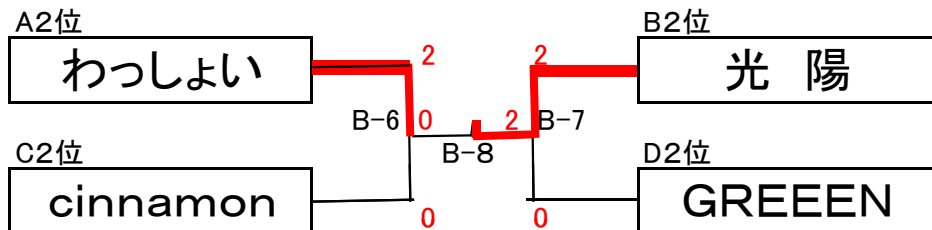

五位決定トーナメント