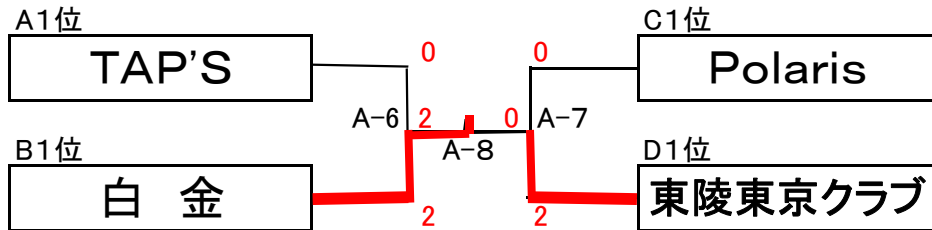

第1回東京都6人制男女バレーボール大会組合せ
(女子大会)

予選リーグ

笛:Aコート長管

笛:Bコート短管

笛:Cコート長管

東陵東京クラブ

第1回東京都6人制男女バレーボール大会組合せ (女子大会)

決勝トーナメント