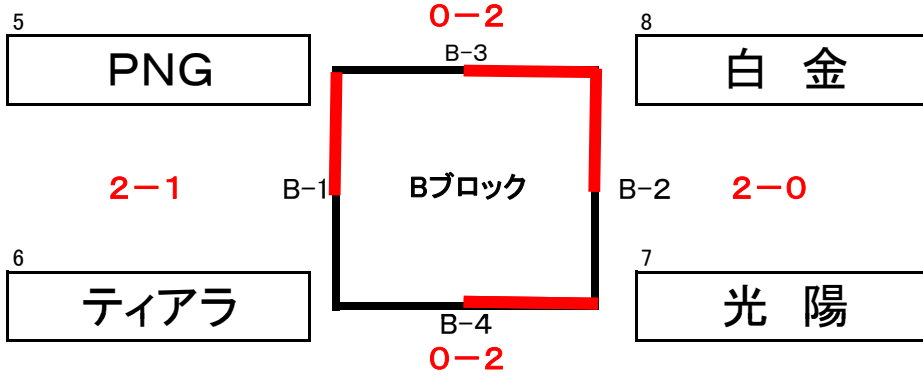

第1回東京都6人制男女バレーボール大会組合せ
(女子大会)

予選リーグ

笛:Aコート長管

笛:Bコート短管

笛:Cコート長管

東陵東京クラブ

第1回東京都6人制男女バレーボール大会組合せ (女子大会)

決勝トーナメント

笛:Aコート長管

五位決定トーナメント

笛:Bコート短管

九位決定トーナメント

笛:Cコート長管

13位決定トーナメント

試合結果表

Aコート		対戦カード		審判	結果
1	9:30	Carasy	VS わっしょい	Friends	0 (7 - 25) 2 (9 - 25)
2	10:30	Friends	VS TAP'S	Carasy	0 (20 - 25) 25 (21 -)
3	11:30	LUGALIS	VS GREEN	東陵東京クラブ	0 (15 - 25) 25 (17 -)
4	12:30	Carasy	VS TAP'S	わっしょい	0 (15 - 25) 2 (12 - 25)
5	13:30	わっしょい	VS Friends	TAP'S	1 (7 - 25) 2 (9 - 25) (12 - 15)
6	14:30	TAP'S	準決 白金	東陵・Pola	0 (10 - 25) 2 (9 - 25)
7	15:30	Polaris	準決 東陵東京クラブ	TAP'S	0 (11 - 25) 2 (10 - 25)
8	16:30	白金	決勝 東陵東京クラブ	Polaris	2 (25 - 19) 0 (27 - 25)