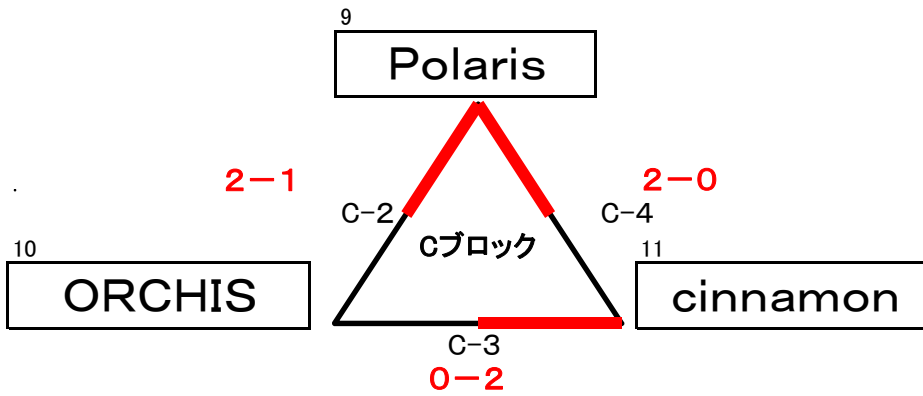

第1回東京都6人制男女バレーボール大会組合せ
(女子大会)

予選リーグ

笛:Aコート長管

笛:Bコート短管

笛:Cコート長管

東陵東京クラブ

第1回東京都6人制男女バレーボール大会組合せ (女子大会)

決勝トーナメント

笛:Aコート長管

五位決定トーナメント

笛:Bコート短管

九位決定トーナメント

笛:Cコート長管

13位決定トーナメント

試合結果表

Aコート		対戦カード		審判	結果
1	9:30	Carasy	VS わっしょい	Friends	0 (7 - 25) 2 (9 - 25)
2	10:30	Friends	VS TAP'S	Carasy	0 (20 - 25) 25 (21 -)
3	11:30	LUGALIS	VS GREEN	東陵東京クラブ	0 (15 - 25) 25 (17 -)
4	12:30	Carasy	VS TAP'S	わっしょい	0 (15 - 25) 2 (12 - 25)
5	13:30	わっしょい	VS Friends	TAP'S	1 (7 - 25) 2 (9 - 25) (12 - 15)
6	14:30	TAP'S	準決 白金	東陵・Pola	0 (10 - 25) 2 (9 - 25)
7	15:30	Polaris	準決 東陵東京クラブ	TAP'S	0 (11 - 25) 2 (10 - 25)
8	16:30	白金	決勝 東陵東京クラブ	Polaris	2 (25 - 19) 0 (27 - 25)