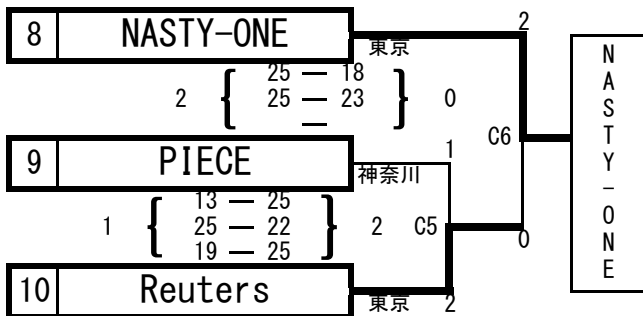

男子 2日目決勝トーナメント

11月17日(日)

栃木市総合運動公園体育館

男子 1日目決勝トーナメント

11月16日(土) 栃木市総合運動公園体育館

11月16日(土) 上三川町体育センター

※ 試合の進行具合により、両体育館ともコート移動がありえるので注意すること。

男子予選 2013年11月16日 (土) 栃木県栃木市総合運動公園体育館

Aブロック

2	1	UNFRESH	神奈川県	0
A1	2	{ 23 - 25 25 - 19 25 - 23 }	1	
1	2	kitakoshiバレーボールクラブ	埼玉県	A4
	0	{ 22 - 25 20 - 25 — }	2	
2	3	EXIT	大阪府	2
A3	2	{ 20 - 25 27 - 25 26 - 24 }	1	
1	4	ZOO	千葉県	1

Dブロック

2	13	NASTY-ONE	東京都	0
	{ 25 - 11 24 - 26 25 - 20 }	1	2	{ 25 - 22 25 - 20 — }
D1	0	{ 25 - 27 13 - 25 — }	2	
埼玉	D2	神奈川		
14	伊奈学園OB	15	PIECE	

Bブロック

0	5	SSS	大阪府	2
B1	0	{ 18 - 25 20 - 25 — }	2	
2	6	B. B. J MARKET	神奈川県	B4
	2	{ 25 - 19 25 - 14 — }	0	
0	7	K2	栃木県	0
B2	0	{ 11 - 25 24 - 26 — }	2	
2	8	味祭	愛知県	2

Eブロック

2	16	Givaula Club	埼玉県	2
	{ 23 - 25 28 - 26 25 - 18 }	1	0	{ 13 - 25 21 - 25 — }
A2	2	{ 25 - 20 25 - 22 — }	0	
大阪	B3	東京		
17	K	18	Reuters	