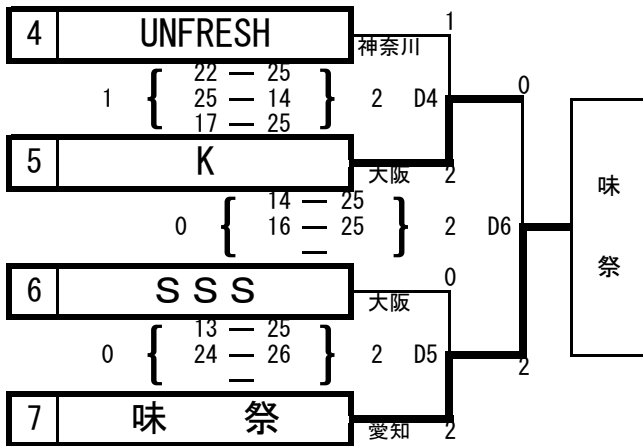

男子 2日目決勝トーナメント

11月17日(日)

栃木市総合運動公園体育館

男子 1日目決勝トーナメント

11月16日(土) 栃木市総合運動公園体育館

11月16日(土) 上三川町体育センター

※ 試合の進行具合により、両体育館ともコート移動がありえるので注意すること。

男子予選 2013年11月16日 (土) 栃木県栃木市総合運動公園体育館

Aブロック

2	1	UNFRESH	神奈川県	0
A1	2	{ 23 - 25 25 - 19 25 - 23 }	1	
1	2	kitakoshiバレーボールクラブ	埼玉県	A4
	0	{ 22 - 25 20 - 25 — }	2	
2	3	EXIT	大阪府	2
A3	2	{ 20 - 25 27 - 25 26 - 24 }	1	
1	4	ZOO	千葉県	1

Dブロック

2	13	NASTY-ONE	東京都	0
	{ 25 - 11 24 - 26 25 - 20 }	1	2	{ 25 - 22 25 - 20 — }
D1	0	{ 25 - 27 13 - 25 — }	2	
埼玉	D2	神奈川		
14	伊奈学園OB	15	PIECE	