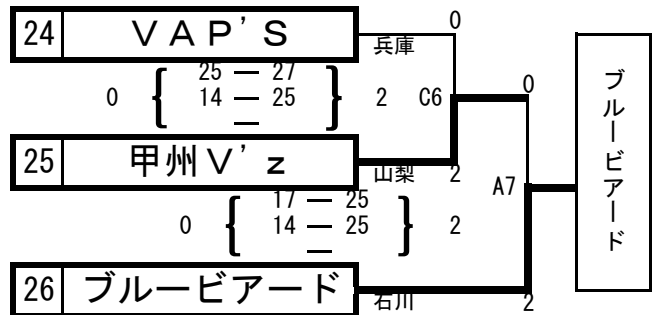

男子 2日目決勝トーナメント

11月17日(日)

栃木市総合運動公園体育館

男子 1日目決勝トーナメント

11月16日(土) 栃木市総合運動公園体育館

11月16日(土) 上三川町体育センター

※ 試合の進行具合により、両体育館ともコート移動がありえるので注意すること。

男子予選 2013年11月16日 (土) 栃木県栃木市総合運動公園体育館

Aブロック

2	1	UNFRESH	神奈川県	0
A1	2	{ 23 - 25 25 - 19 25 - 23 }	1	
1	2	kitakoshiバレーボールクラブ	埼玉県	A4
	0	{ 22 - 25 20 - 25 — }	2	
2	3	EXIT	大阪府	2
A3	2	{ 20 - 25 27 - 25 26 - 24 }	1	
1	4	ZOO	千葉県	1

Dブロック

2	13	NASTY-ONE	東京都	0
	{ 25 - 11 24 - 26 25 - 20 }	1	2	{ 25 - 22 25 - 20 — }
D1	0	{ 25 - 27 13 - 25 — }	2	
埼玉	D2	神奈川		
14	伊奈学園OB	15	PIECE	

Bブロック

0	5	SSS	大阪府	2
B1	0	{ 18 - 25 20 - 25 — }	2	
2	6	B. B. J MARKET	神奈川県	B4
	2	{ 25 - 19 25 - 14 — }	0	
0	7	K2	栃木県	0
B2	0	{ 11 - 25 24 - 26 — }	2	
2	8	味祭	愛知県	2

Eブロック

2	16	Givaula Club	埼玉県	2
	{ 23 - 25 28 - 26 25 - 18 }	1	0	{ 13 - 25 21 - 25 — }
A2	2	{ 25 - 20 25 - 22 — }	0	
大阪	B3	東京		
17	K	18	Reuters	