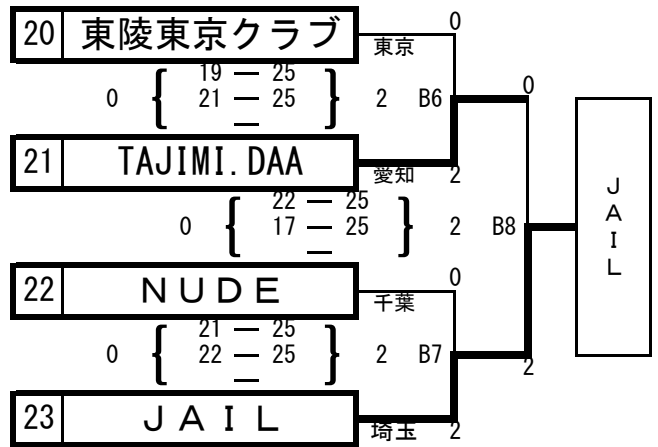

男子 2日目決勝トーナメント

11月17日(日)

栃木市総合運動公園体育館

男子 1日目決勝トーナメント

11月16日(土) 栃木市総合運動公園体育館

11月16日(土) 上三川町体育センター

※ 試合の進行具合により、両体育館ともコート移動がありえるので注意すること。

男子予選 2013年11月16日 (土) 栃木県栃木市総合運動公園体育館

Aブロック

2	1	UNFRESH	神奈川県	0
A1	2	{ 23 - 25 25 - 19 25 - 23 }	1	
1	2	kitakoshiバレーボールクラブ	埼玉県	A4
	0	{ 22 - 25 20 - 25 — }	2	
2	3	EXIT	大阪府	2
A3	2	{ 20 - 25 27 - 25 26 - 24 }	1	
1	4	ZOO	千葉県	1

Dブロック

2	13	NASTY-ONE	東京都	0
	{ 25 - 11 24 - 26 25 - 20 }	1	2	{ 25 - 22 25 - 20 — }
D1	0	{ 25 - 27 13 - 25 — }	2	
埼玉	D2	神奈川		
14	伊奈学園OB	15	PIECE	