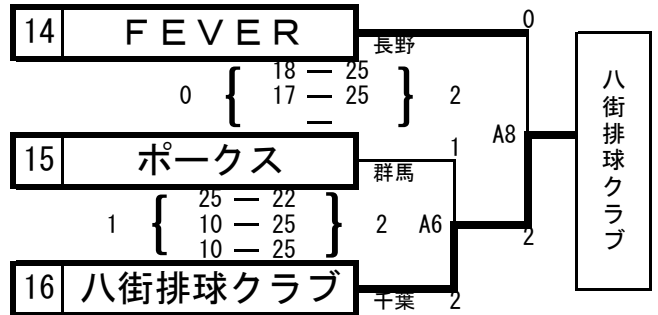

男子 2日目決勝トーナメント

11月17日(日)

栃木市総合運動公園体育館

男子 1日目決勝トーナメント

11月16日(土) 栃木市総合運動公園体育館

11月16日(土) 上三川町体育センター

※ 試合の進行具合により、両体育館ともコート移動がありえるので注意すること。

男子予選 2013年11月16日 (土) 栃木県栃木市総合運動公園体育館

Aブロック

2	1	UNFRESH	神奈川県	0
A1	2	{ 23 - 25 25 - 19 25 - 23 }	1	
1	2	kitakoshiバレーボールクラブ	埼玉県	A4
	0	{ 22 - 25 20 - 25 — }	2	
2	3	EXIT	大阪府	2
A3	2	{ 20 - 25 27 - 25 26 - 24 }	1	
1	4	ZOO	千葉県	1

Dブロック

2	13	NASTY-ONE	東京都	0
	{ 25 - 11 24 - 26 25 - 20 }	1	2	{ 25 - 22 25 - 20 — }
D1	0	{ 25 - 27 13 - 25 — }	2	
埼玉	D2	神奈川		
14	伊奈学園OB	15	PIECE	

Bブロック

0	5	SSS	大阪府	2
B1	0	{ 18 - 25 20 - 25 — }	2	
2	6	B. B. J MARKET	神奈川県	B4
	2	{ 25 - 19 25 - 14 — }	0	
0	7	K2	栃木県	0
B2	0	{ 11 - 25 24 - 26 — }	2	
2	8	味祭	愛知県	2

Eブロック

2	16	Givaula Club	埼玉県	2
	{ 23 - 25 28 - 26 25 - 18 }	1	0	{ 13 - 25 21 - 25 — }
A2	2	{ 25 - 20 25 - 22 — }	0	
大阪	B3	東京		
17	K	18	Reuters	