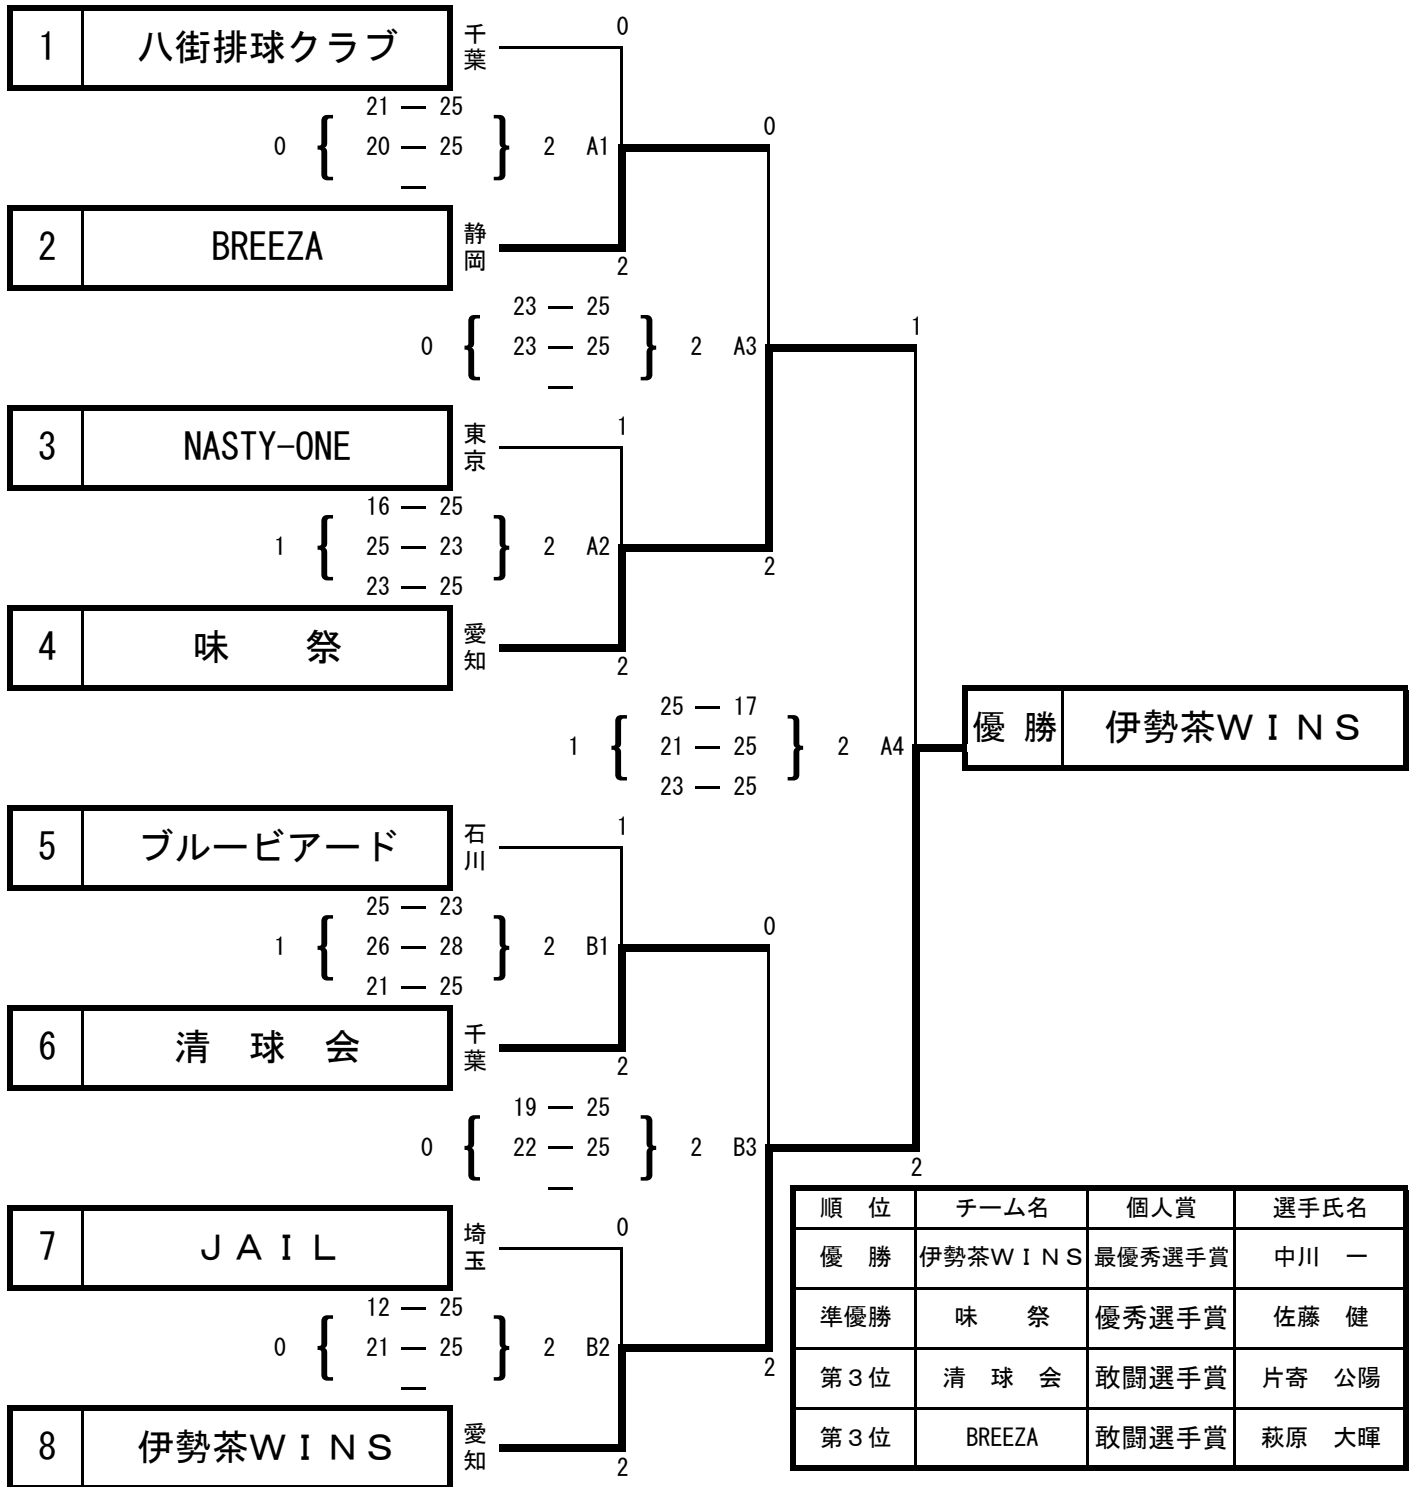

男子 2日目決勝トーナメント

11月17日(日)

栃木市総合運動公園体育館

男子 1日目決勝トーナメント

11月16日(土) 栃木市総合運動公園体育館

11月16日(土) 上三川町体育センター

※ 試合の進行具合により、両体育館ともコート移動がありえるので注意すること。

男子予選 2013年11月16日 (土) 栃木県栃木市総合運動公園体育館

Aブロック

2	1	UNFRESH	神奈川県	0
A1	2	{ 23 - 25 25 - 19 25 - 23 }	1	
1	2	kitakoshiバレーボールクラブ	埼玉県	A4
	0	{ 22 - 25 20 - 25 — }	2	
2	3	EXIT	大阪府	2
A3	2	{ 20 - 25 27 - 25 26 - 24 }	1	
1	4	ZOO	千葉県	1

Dブロック

2	13	NASTY-ONE	東京都	0
	{ 25 - 11 24 - 26 25 - 20 }	1	2	{ 25 - 22 25 - 20 — }
D1	0	{ 25 - 27 13 - 25 — }	2	
埼玉	D2	神奈川		
14	伊奈学園OB	15	PIECE	