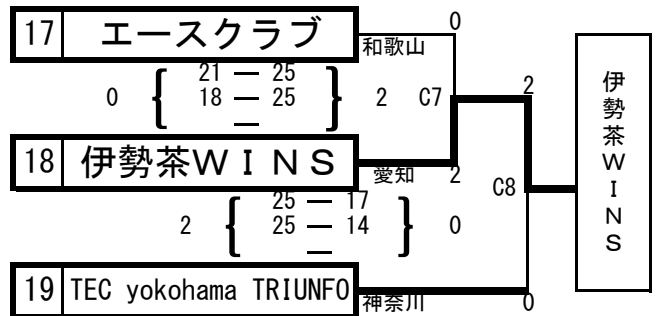

男子 2日目決勝トーナメント

11月17日(日)

栃木市総合運動公園体育館

男子 1日目決勝トーナメント

11月16日(土) 栃木市総合運動公園体育館

11月16日(土) 上三川町体育センター

※ 試合の進行具合により、両体育館ともコート移動がありえるので注意すること。

男子予選 2013年11月16日 (土) 栃木県栃木市総合運動公園体育館

Aブロック

2	1	UNFRESH	神奈川県	0
A1	2	{ 23 - 25 25 - 19 25 - 23 }	1	
1	2	kitakoshiバレーボールクラブ	埼玉県	A4
	0	{ 22 - 25 20 - 25 — }	2	
2	3	EXIT	大阪府	2
A3	2	{ 20 - 25 27 - 25 26 - 24 }	1	
1	4	ZOO	千葉県	1

Dブロック

2	13	NASTY-ONE	東京都	0
	{ 25 - 11 24 - 26 25 - 20 }	1	2	{ 25 - 22 25 - 20 — }
D1	0	{ 25 - 27 13 - 25 — }	2	
埼玉	D2	神奈川		
14	伊奈学園OB	15	PIECE	

Bブロック

0	5	SSS	大阪府	2
B1	0	{ 18 - 25 20 - 25 — }	2	
2	6	B. B. J MARKET	神奈川県	B4
	2	{ 25 - 19 25 - 14 — }	0	
0	7	K2	栃木県	0
B2	0	{ 11 - 25 24 - 26 — }	2	
2	8	味祭	愛知県	2

Eブロック

2	16	Givaula Club	埼玉県	2
	{ 23 - 25 28 - 26 25 - 18 }	1	0	{ 13 - 25 21 - 25 — }
A2	2	{ 25 - 20 25 - 22 — }	0	
大阪	B3	東京		
17	K	18	Reuters	