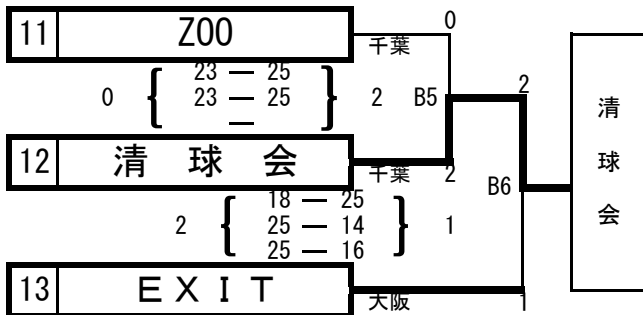

男子 2日目決勝トーナメント

11月17日(日)

栃木市総合運動公園体育館

男子 1日目決勝トーナメント

11月16日(土) 栃木市総合運動公園体育館

11月16日(土) 上三川町体育センター

※ 試合の進行具合により、両体育館ともコート移動がありえるので注意すること。

男子予選 2013年11月16日 (土) 栃木県栃木市総合運動公園体育館

Aブロック

2	1	UNFRESH	神奈川県	0
A1	2	{ 23 - 25 25 - 19 25 - 23 }	1	
1	2	kitakoshiバレーボールクラブ	埼玉県	A4
	0	{ 22 - 25 20 - 25 — }	2	
2	3	EXIT	大阪府	2
A3	2	{ 20 - 25 27 - 25 26 - 24 }	1	
1	4	ZOO	千葉県	1

Dブロック

2	13	NASTY-ONE	東京都	0
	{ 25 - 11 24 - 26 25 - 20 }	1	2	{ 25 - 22 25 - 20 — }
D1	0	{ 25 - 27 13 - 25 — }	2	
埼玉	D2	神奈川		
14	伊奈学園OB	15	PIECE	