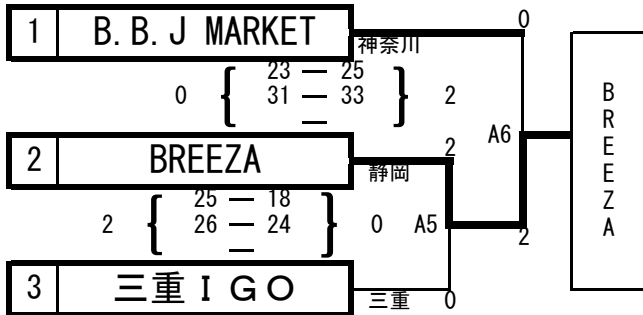

男子 2日目決勝トーナメント

11月17日(日)

栃木市総合運動公園体育館

男子 1日目決勝トーナメント

11月16日(土) 栃木市総合運動公園体育館

11月16日(土) 上三川町体育センター

※ 試合の進行具合により、両体育館ともコート移動がありえるので注意すること。

男子予選 2013年11月16日 (土) 栃木県栃木市総合運動公園体育館

Aブロック

2	1	UNFRESH	神奈川県	0
A1	2	{ 23 - 25 25 - 19 25 - 23 }	1	
1	2	kitakoshiバレーボールクラブ	埼玉県	A4
	0	{ 22 - 25 20 - 25 — }	2	
2	3	EXIT	大阪府	2
A3	2	{ 20 - 25 27 - 25 26 - 24 }	1	
1	4	ZOO	千葉県	1

Dブロック

2	13	NASTY-ONE	東京都	0
	{ 25 - 11 24 - 26 25 - 20 }	1	2	{ 25 - 22 25 - 20 — }
D1	0	{ 25 - 27 13 - 25 — }	2	
埼玉	D2	神奈川		
14	伊奈学園OB	15	PIECE	

Bブロック

0	5	SSS	大阪府	2
B1	0	{ 18 - 25 20 - 25 — }	2	
2	6	B. B. J MARKET	神奈川県	B4
	2	{ 25 - 19 25 - 14 — }	0	
0	7	K2	栃木県	0
B2	0	{ 11 - 25 24 - 26 — }	2	
2	8	味祭	愛知県	2

Eブロック

2	16	Givaula Club	埼玉県	2
	{ 23 - 25 28 - 26 25 - 18 }	1	0	{ 13 - 25 21 - 25 — }
A2	2	{ 25 - 20 25 - 22 — }	0	
大阪	B3	東京		
17	K	18	Reuters	