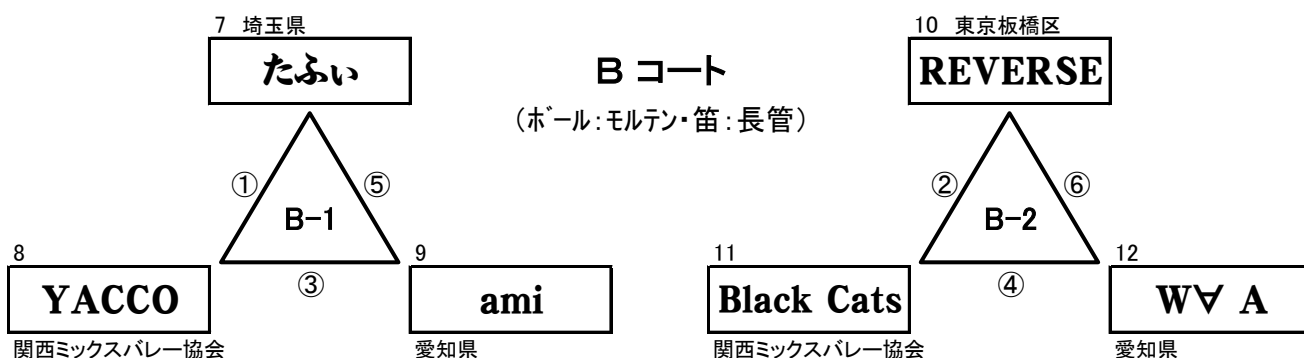

ミックスバレーボール大会 予選リンク戦組み合わせ

25 東京板橋区

駒込サンセツ

26

モンチャック

東京北区

27

KEY

徳島県

Eコート

(ホール:ミカサ・笛:短管)

28 福島県

アクティブ

29

ポカエリアス

茨城県