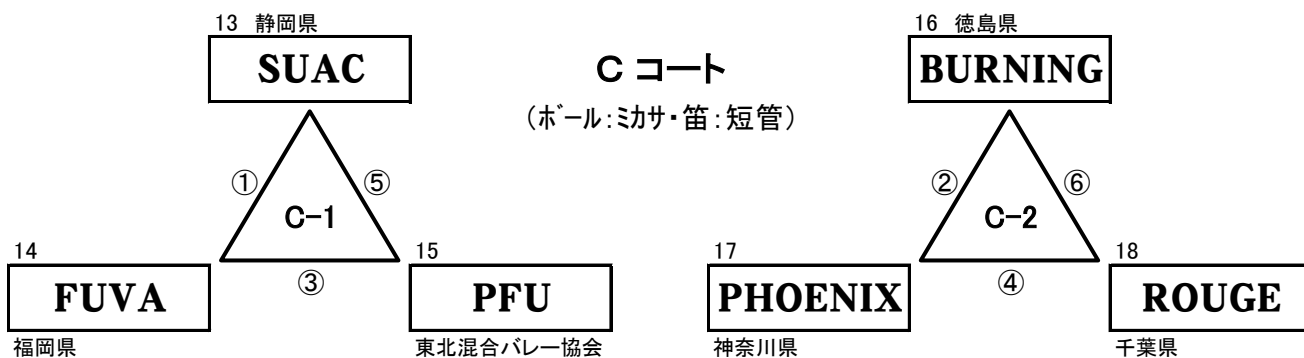

ミックスバレーボール大会 予選リンク戦組み合わせ

25 東京板橋区

駒込サンセツ

26

モンチャック

東京北区

27

KEY

徳島県

Eコート

(ホール:ミカサ・笛:短管)

28 福島県

アクティブ

29

ポカエリアス

茨城県