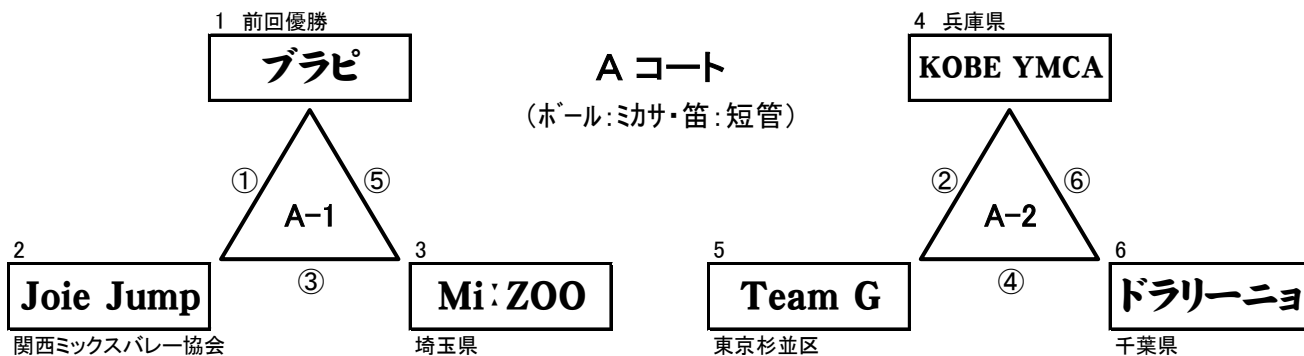

ミックスバレーボール大会 予選リンク戦組み合わせ

25 東京板橋区

駒込サンセツ

26

モンチャック

東京北区

27

KEY

徳島県

Eコート

(ホール:ミカサ・笛:短管)

28 福島県

アクティブ

29

ポカエリアス

茨城県