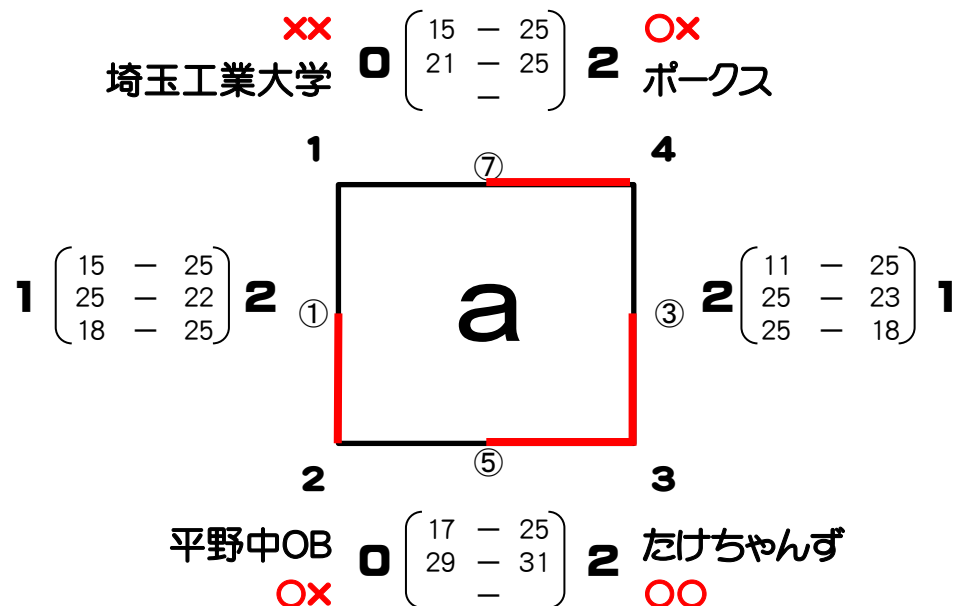

2013年 6人制男女全国大会予選 埼玉県大会 男子対戦表

【予選】

※ 3セットマッチ 2セット先取 25点ジュースあり
(3セット目は25点ジュースあり)

主催: 埼玉/バレーボール協議会
日程: 2013年 7月 15日 (祝・月)
会場: さいたま市大宮体育館

Cコート(短管)

※ 公式はそれぞれ 3分 *審判は、次の試合の公式3分開始まで吹いてから次の審判へバトンタッチして下さい。

予選試合順

- | | |
|-------------|-------------|
| ① 1 - 2 (3) | ⑤ 2 - 3 (4) |
| ② 5 - 6 (7) | ⑥ 6 - 7 (5) |
| ③ 3 - 4 (1) | ⑦ 1 - 4 (2) |
| ④ 5 - 7 (6) | |

～ 各順位トーナメント ～

- ※ 各ブロックの1位は決勝トーナメントへ
- ※ 各ブロックの2位は2位トーナメントへ

2013年 6人制男女全国大会予選 埼玉県大会 男子対戦表

【予選】

※ 3セットマッチ2セット先取25点ジュースあり
(3セット目は25点ジュースあり)

主催: 埼玉バレーボール協議会
日程: 2013年 7月 15日 (祝・月)
会場: さいたま市大宮体育館

Bコート(長管)

※ 公式はそれぞれ 3分