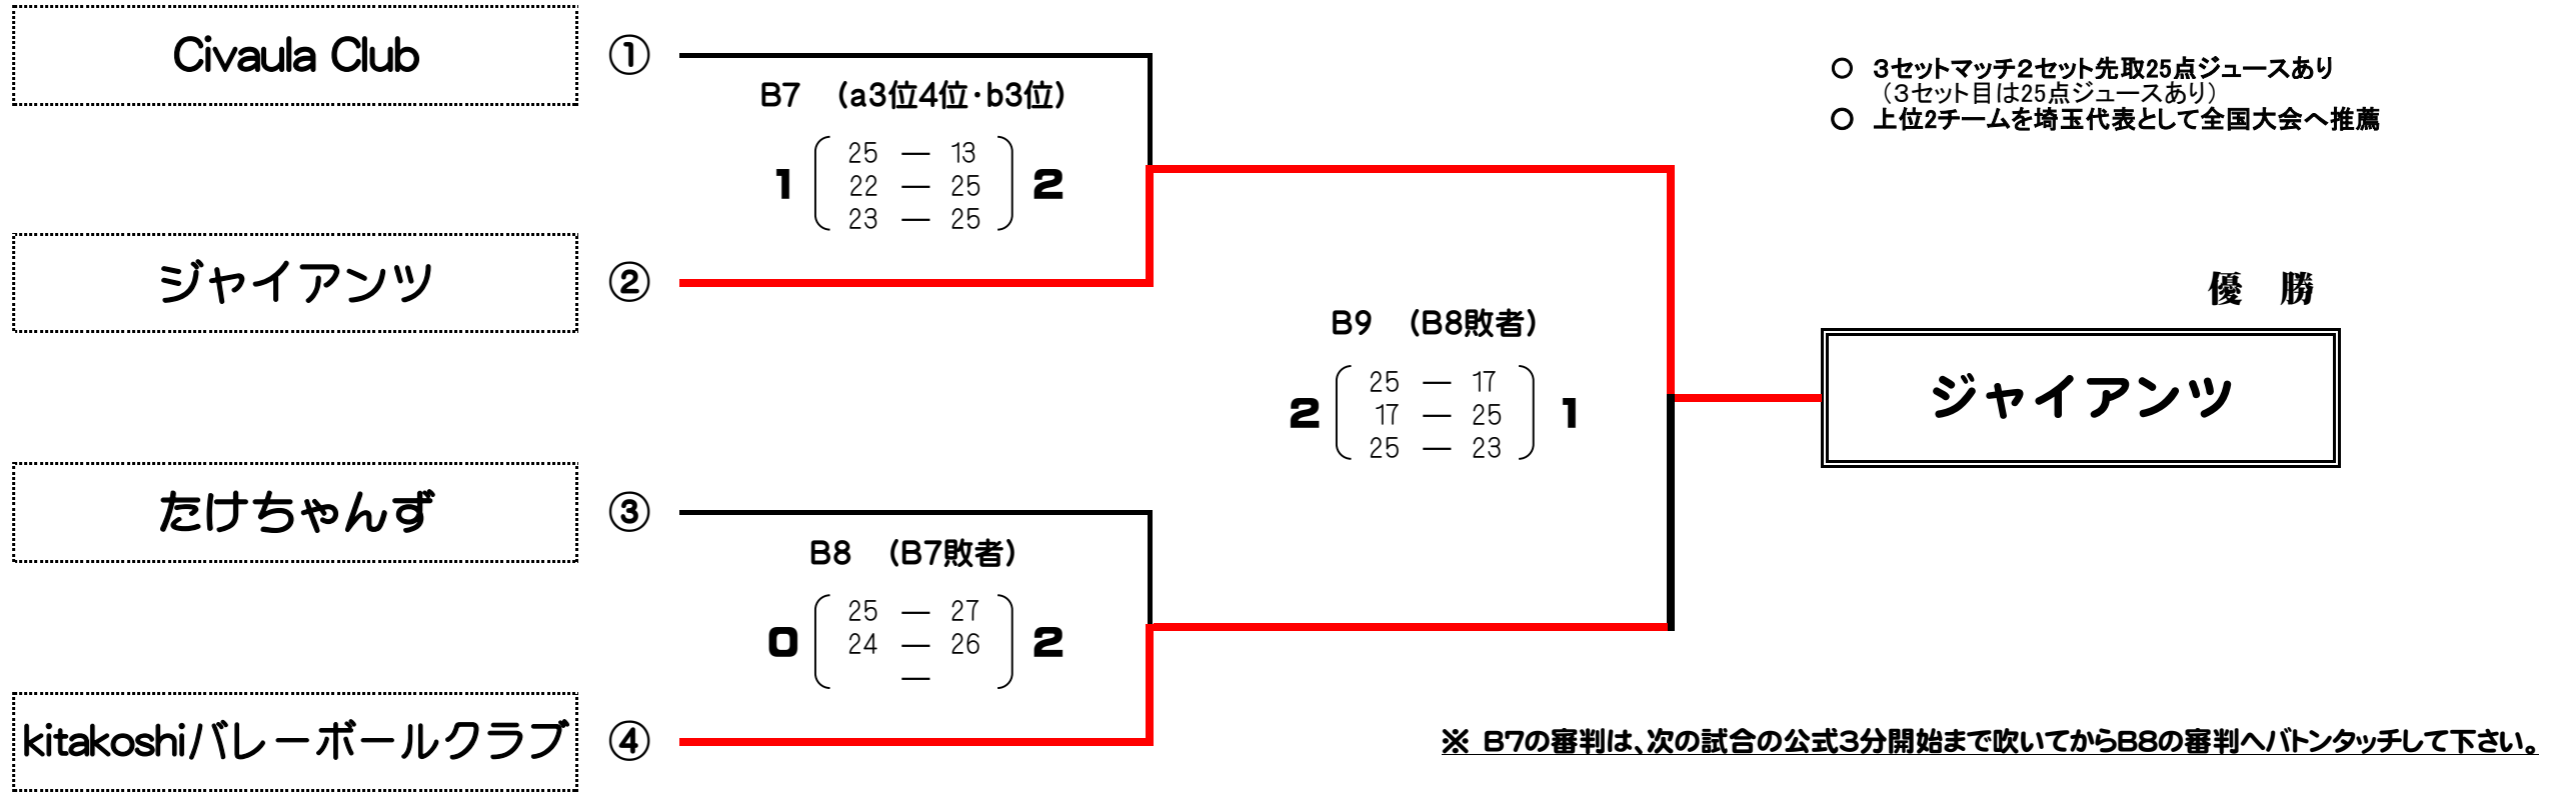

2013年 6人制男女全国大会予選 埼玉県大会

主催： 埼玉バレーボール協議会
日程： 2013年 7月 15日 (祝・月)
会場： さいたま市大宮体育館

決勝トーナメント (Bコート・長管)

(公式それぞれ3分)