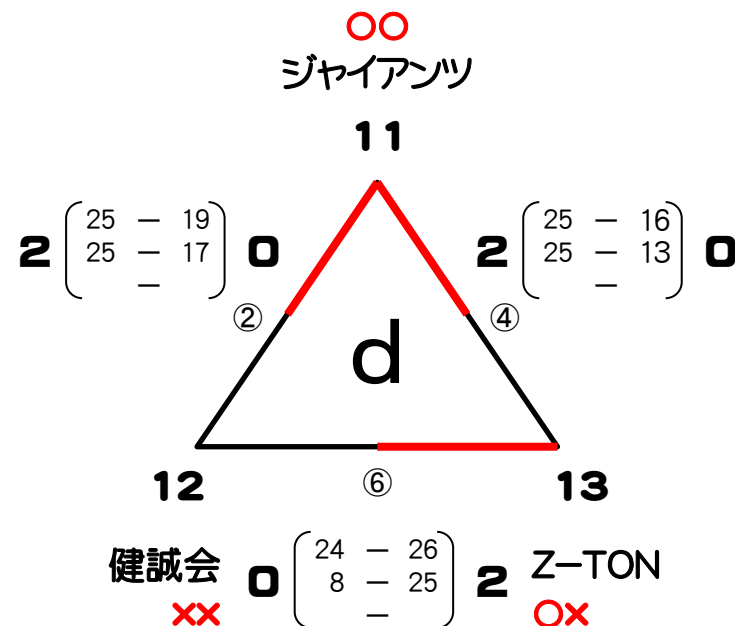

2013年 6人制男女全国大会予選 埼玉県大会 男子対戦表

【予選】

※ 3セットマッチ2セット先取25点ジュースあり
(3セット目は25点ジュースあり)

主催: 埼玉バレーボール協議会
日程: 2013年 7月 15日 (祝・月)
会場: さいたま市大宮体育館

Bコート(長管)

※ 公式はそれぞれ 3分

*審判は、次の試合の公式3分開始まで吹いてから次の審判へバトンタッチして下さい。

予選試合順

① 8 - 9 (10)	④ 11 - 13 (12)
② 11 - 12 (13)	⑤ 9 - 10 (8)
③ 8 - 10 (9)	⑥ 12 - 13 (11)

～ 各順位トーナメント ～

- ※ 各ブロックの1位は決勝トーナメントへ
- ※ 各ブロックの2位は2位トーナメントへ