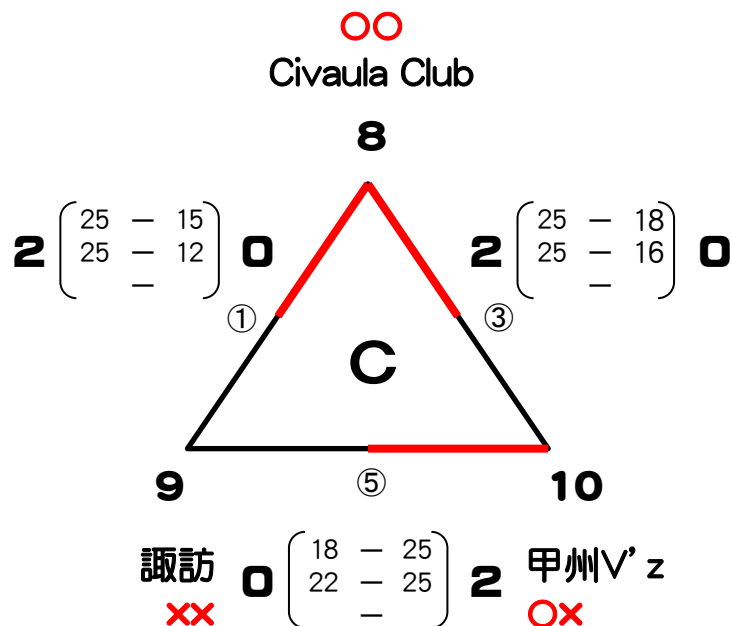

2013年 6人制男女全国大会予選 埼玉県大会 男子対戦表

【予選】

※ 3セットマッチ 2セット先取 25点ジュースあり
(3セット目は25点ジュースあり)

主催: 埼玉/バレーボール協議会
日程: 2013年 7月 15日 (祝・月)
会場: さいたま市大宮体育館

Cコート(短管)

※ 公式はそれぞれ 3分 *審判は、次の試合の公式3分開始まで吹いてから次の審判へバトンタッチして下さい。

予選試合順

- | | |
|-------------|-------------|
| ① 1 - 2 (3) | ⑤ 2 - 3 (4) |
| ② 5 - 6 (7) | ⑥ 6 - 7 (5) |
| ③ 3 - 4 (1) | ⑦ 1 - 4 (2) |
| ④ 5 - 7 (6) | |

～ 各順位トーナメント ～

- ※ 各ブロックの1位は決勝トーナメントへ
- ※ 各ブロックの2位は2位トーナメントへ

2013年 6人制男女全国大会予選 埼玉県大会 男子対戦表

【予選】

※ 3セットマッチ2セット先取25点ジュースあり
(3セット目は25点ジュースあり)

主催: 埼玉バレーボール協議会
日程: 2013年 7月 15日 (祝・月)
会場: さいたま市大宮体育館

Bコート(長管)

※ 公式はそれぞれ 3分

*審判は、次の試合の公式3分開始まで吹いてから次の審判へバトンタッチして下さい。

予選試合順

① 8 - 9 (10)	④ 11 - 13 (12)
② 11 - 12 (13)	⑤ 9 - 10 (8)
③ 8 - 10 (9)	⑥ 12 - 13 (11)

～ 各順位トーナメント ～

- ※ 各ブロックの1位は決勝トーナメントへ
- ※ 各ブロックの2位は2位トーナメントへ

2013年 6人制男女全国大会予選 埼玉県大会