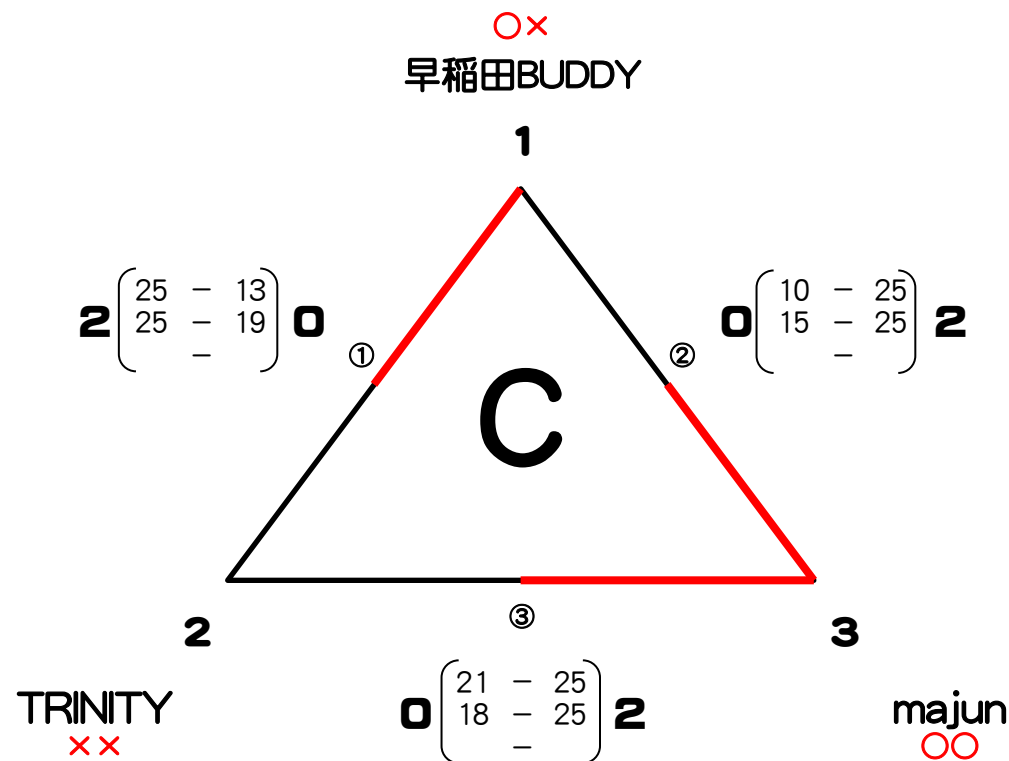

2013年 6人制男女全国大会予選 埼玉県大会 女子対戦表

主催： 埼玉バレーボール協議会
日程： 2013年 7月 15日 (祝・月)
会場： さいたま市大宮体育館

【対戦方法】

- 3セットマッチ2セット先取25点ジュースあり
  (3セット目も25点ジュースあり)
- 公式練習は 3分

Aコート(短管)

試合順				
①	1	-	2	(3)
②	1	-	3	(2)
①	2	-	3	(1)

優勝	m a j u n
準優勝	早稲田BUDDY
第3位	T R I N I T Y