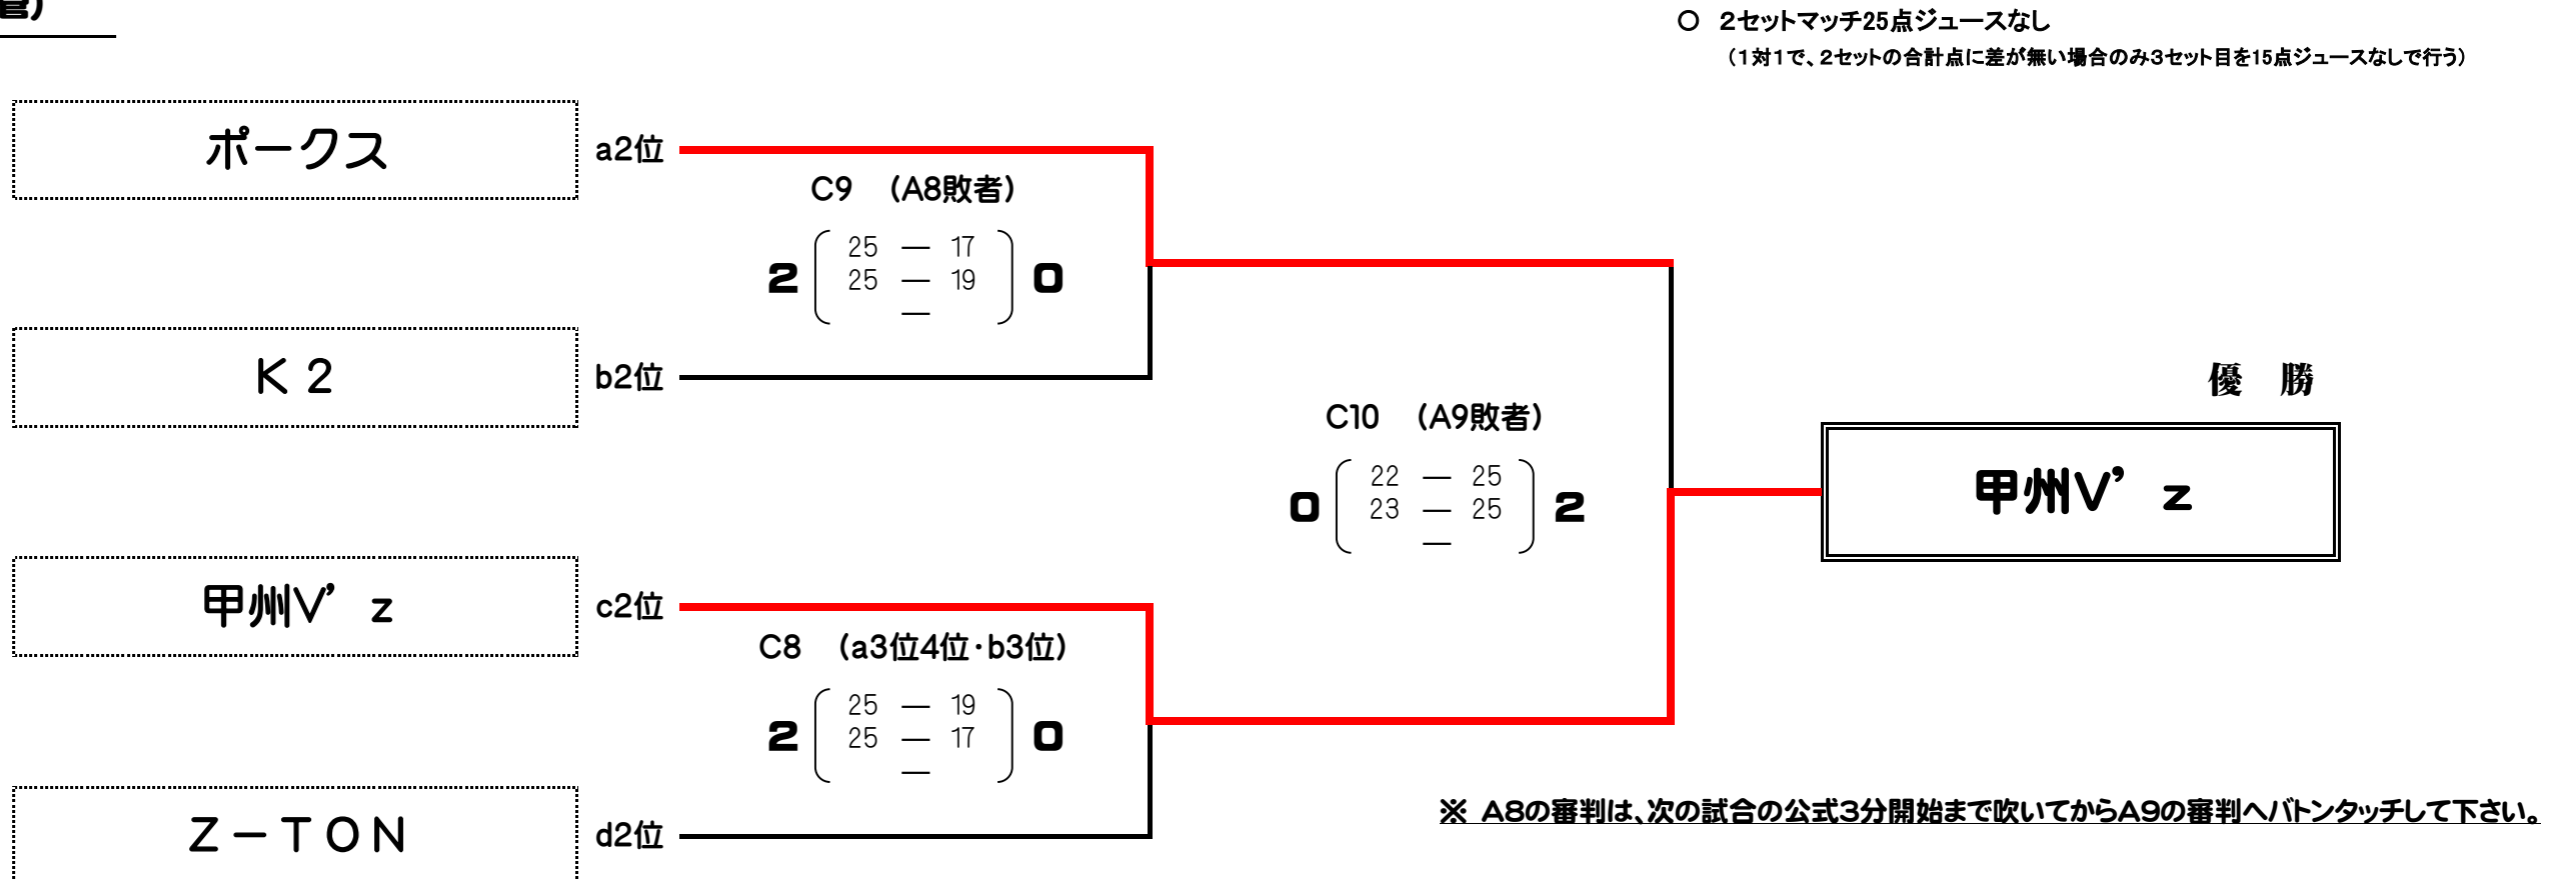

主催： 埼玉バレーボール協議会
 日程： 2013年 7月 15日 (祝・月)
 会場： さいたま市大宮体育館

決勝トーナメント (Bコート・長管)

(公式それぞれ3分)

2位トーナメント (Aコート・短管)

(公式それぞれ3分)

2013年 6人制男女全国大会予選 埼玉県大会 女子対戦表

主催： 埼玉バレーボール協議会
 日程： 2013年 7月 15日 (祝・月)
 会場： さいたま市大宮体育館

【対戦方法】