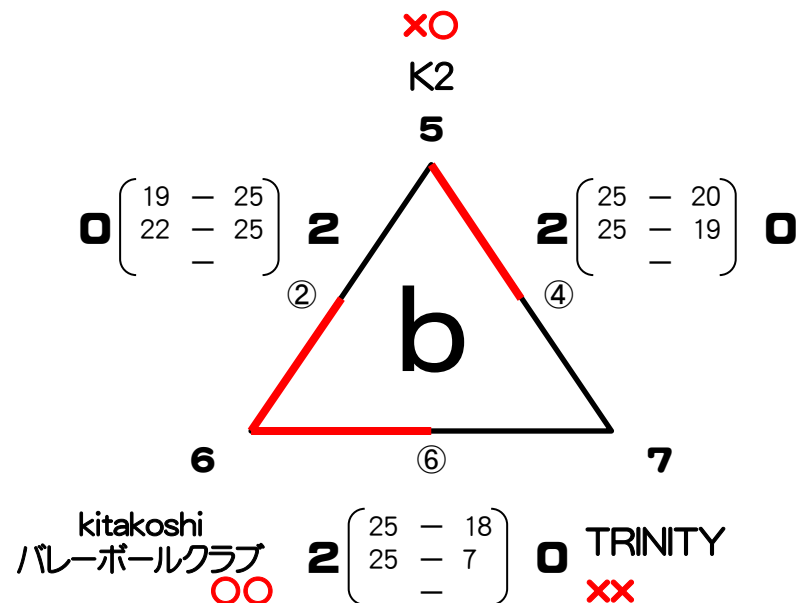

2013年 6人制男女全国大会予選 埼玉県大会 男子対戦表

【予選】

※ 3セットマッチ 2セット先取 25点ジュースあり
(3セット目は25点ジュースあり)

主催: 埼玉/バレーボール協議会
日程: 2013年 7月 15日 (祝・月)
会場: さいたま市大宮体育館

Cコート(短管)

※ 公式はそれぞれ 3分 *審判は、次の試合の公式3分開始まで吹いてから次の審判へバトンタッチして下さい。

予選試合順

- | | |
|-------------|-------------|
| ① 1 - 2 (3) | ⑤ 2 - 3 (4) |
| ② 5 - 6 (7) | ⑥ 6 - 7 (5) |
| ③ 3 - 4 (1) | ⑦ 1 - 4 (2) |
| ④ 5 - 7 (6) | |

～ 各順位トーナメント ～

- ※ 各ブロックの1位は決勝トーナメントへ
- ※ 各ブロックの2位は2位トーナメントへ

2013年 6人制男女全国大会予選 埼玉県大会 男子対戦表

【予選】

※ 3セットマッチ2セット先取25点ジュースあり
(3セット目は25点ジュースあり)

主催: 埼玉バレーボール協議会
日程: 2013年 7月 15日 (祝・月)
会場: さいたま市大宮体育館

Bコート(長管)

※ 公式はそれぞれ 3分